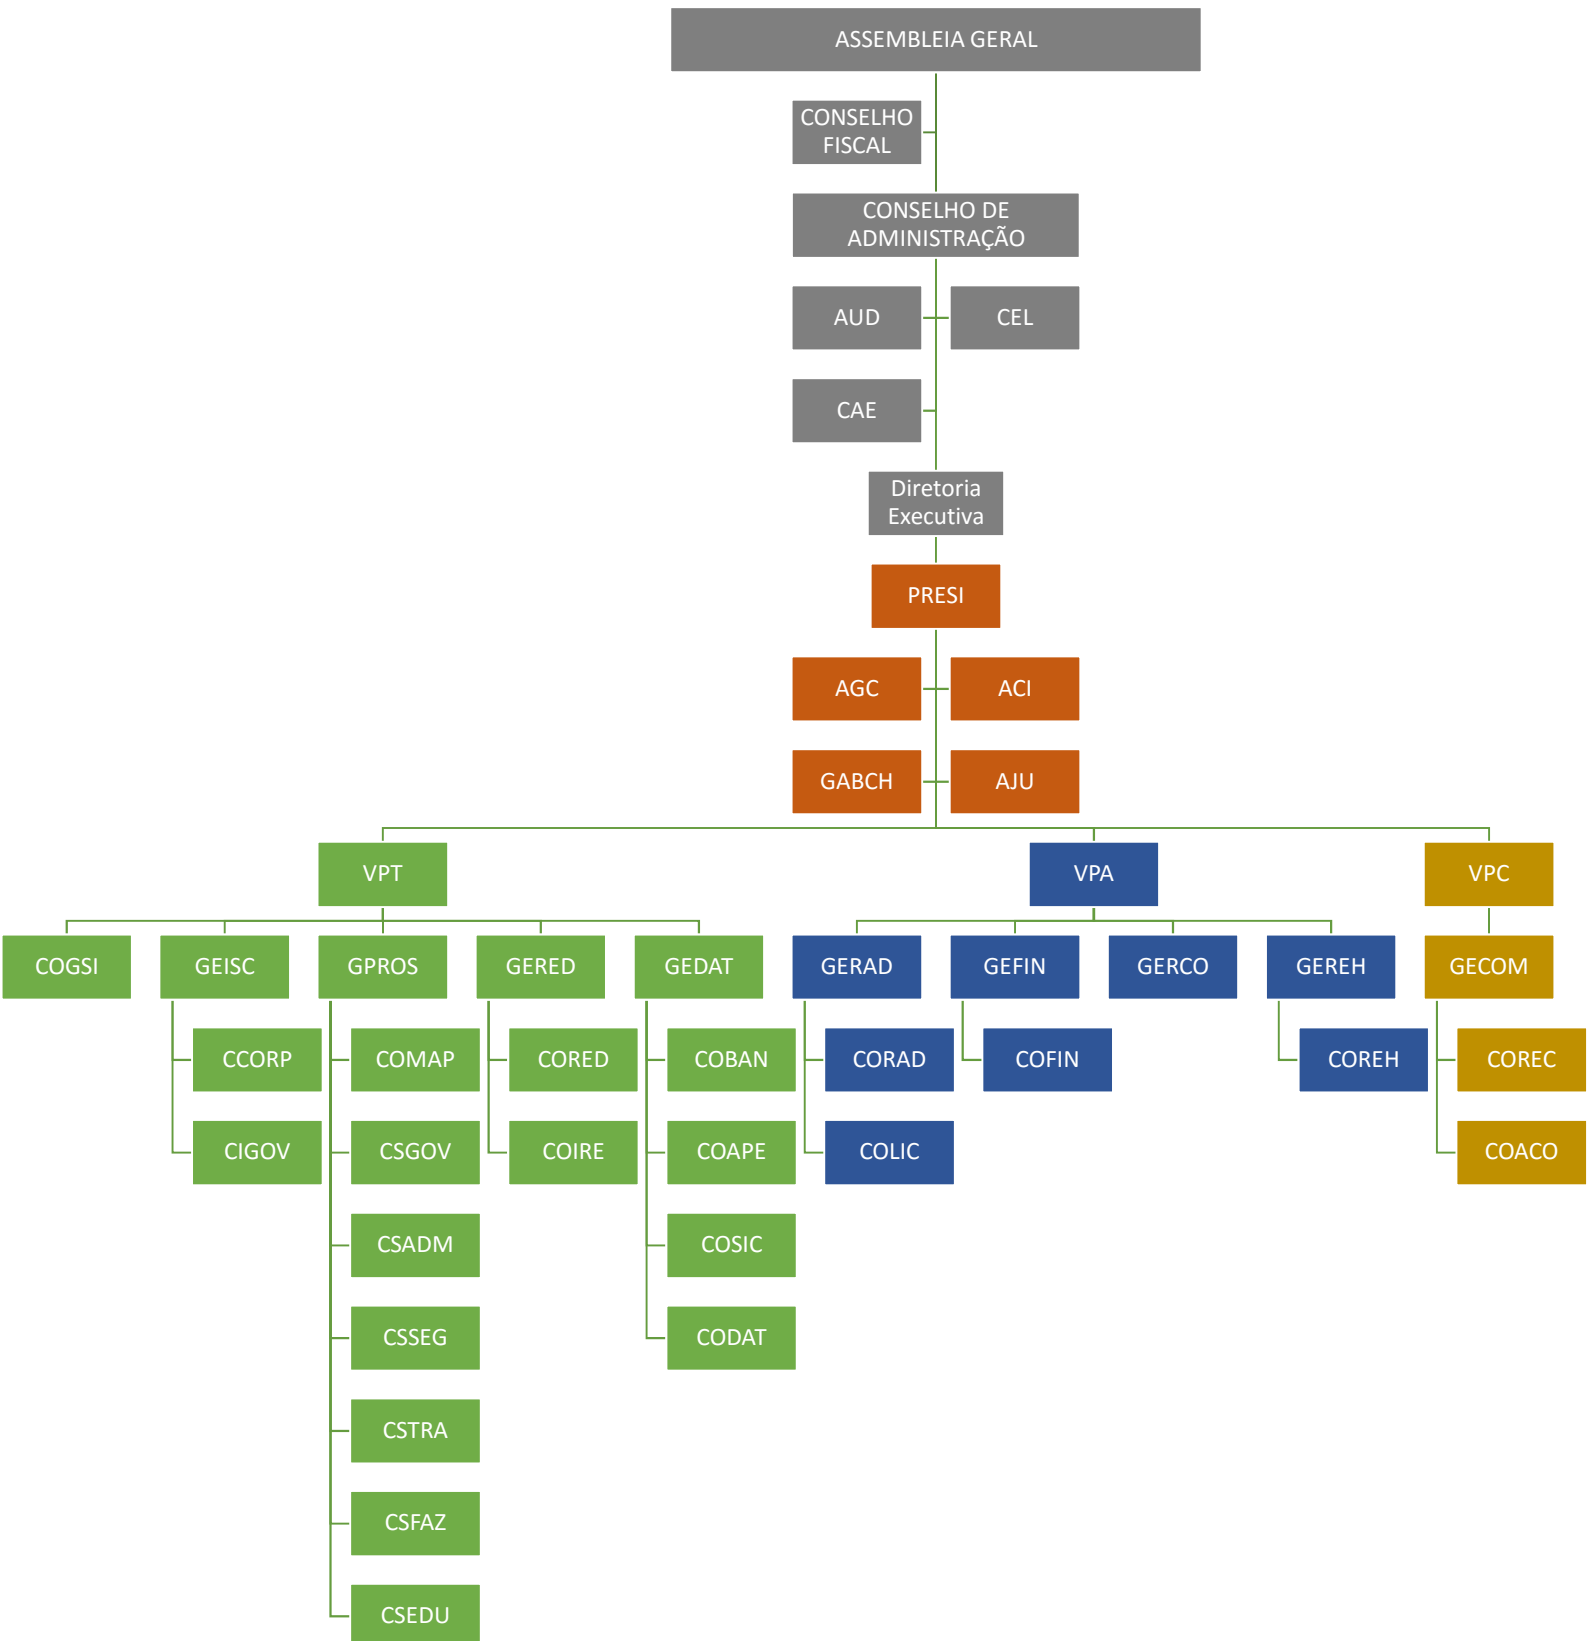

## ESTRUTURA ORGANIZACIONAL

SIGLA	LEGENDA
AUD	AUDITORIA
CEL	COMITÊ DE ELEGIBILIDADE
CAE	COMITÊ DE AUDITORIA ESTATUTÁRIO
PRESI	PRESIDÊNCIA
AGC	ASSESSORIA DE GOVERNANÇA CORPORATIVA
ACI	ASSESSORIA DE CONTROLE INTERNO
GABCH	CHEFIA DE GABINETE
AJU	ASSESSORIA JURÍDICA
VPT	VICE-PRESIDÊNCIA DE TECNOLOGIA
COGSI	COORDENADORIA DE GESTÃO DA SEGURANÇA DA INFORMAÇÃO
GEISC	GERÊNCIA DE INOVAÇÃO E SERVIÇOS CORPORATIVOS
CCORP	COORDENADORIA DE SERVIÇOS CORPORATIVOS
CIGOV	COORDENADORIA DE INOVAÇÃO GOVERNAMENTAL
GPROS	GERÊNCIA DE PRODUTOS DE SOFTWARE
COMAP	COORDENADORIA DE MARKETING DE PRODUTO
CSGOV	COORDENADORIA DE SOLUÇÕES DE GOVERNO
CSADM	COORDENADORIA DE SOLUÇÕES DE ADMINISTRAÇÃO
CSSEG	COORDENADORIA DE SOLUÇÕES DE SEGURANÇA PÚBLICA
CSTRA	COORDENADORIA DE SOLUÇÕES DE TRÂNSITO
CSFAZ	COORDENADORIA DE SOLUÇÕES DE FAZENDA
CSEDU	COORDENADORIA DE SOLUÇÕES DE EDUCAÇÃO
GERED	GERÊNCIA DE REDES
CORED	COORDENADORIA DE SEGURANÇA DE REDES
COIRE	COORDENADORIA DE INFRAESTRUTURA DE REDES
GEDAT	GERÊNCIA DE DATA CENTER
COBAN	COORDENADORIA DE BANCO DE DADOS
COAPE	COORDENADORIA DE AMBIENTE OPERACIONAL
COSIC	COORDENADORIA DE SUPORTE INTEGRADO AO CLIENTE
CODAT	COORDENADORIA DE DATA CENTER
VPA	VICE-PRESIDÊNCIA ADMINISTRATIVA E FINANCEIRA
GERAD	GERÊNCIA DE ADMINISTRAÇÃO
CORAD	COORDENADORIA DE ADMINISTRAÇÃO
COLIC	COORDENADORIA DE LICITAÇÕES E COMPRAS
GEFIN	GERÊNCIA DE FINANÇAS
COFIN	COORDENADORIA DE FINANÇAS
GERCO	GERÊNCIA DE CONTABILIDADE
GEREH	GERÊNCIA DE RECURSOS HUMANOS
COREH	COORDENADORIA DE RECURSOS HUMANOS
VPC	VICE-PRESIDÊNCIA COMERCIAL
GECOM	GERÊNCIA COMERCIAL
COREC	COORDENADORIA DE RELACIONAMENTO COM CLIENTES
COACO	COORDENADORIA DE APOIO COMERCIAL